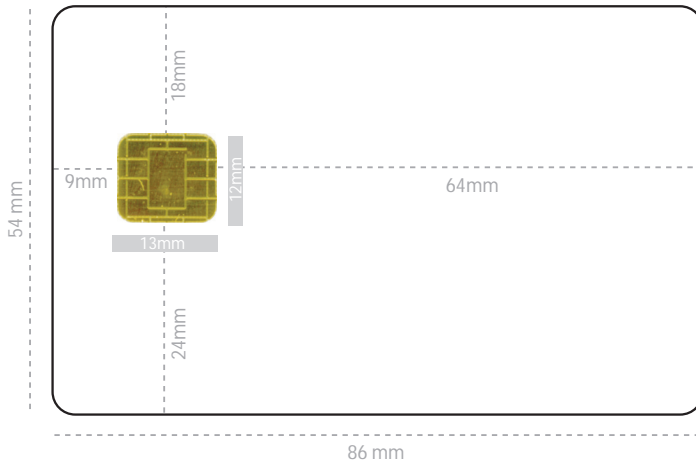

Chipkarte, TeleSec TCOS, STARCOS

Maße und Chip-Position

Achtung, die Angaben sind ungefähr! Abweichungen bis zu 1mm!